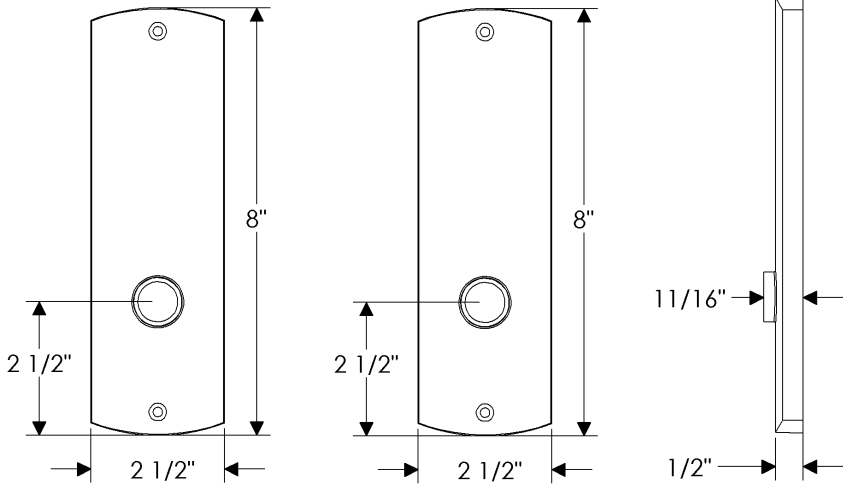

Convex Entry Set

DB30590

E30506

E30506