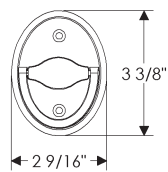

Ring Cabinet Pulls

CRP15
Ring Cabinet Pull..... \$ 53.00

RP15
Ring Cabinet Pull..... \$ 68.00

RP404
Square Ring Cabinet Pull \$ 201.00

RP410
Oval Ring Cabinet Pull..... \$ 201.00

- Specify metal and patina.