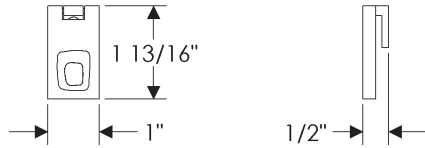

- Specify metal and patina.

Pendants

CK20130

Tab Pendant, 1" x 1 13/16" ..... $ 93.00
Ted Boerner Collection