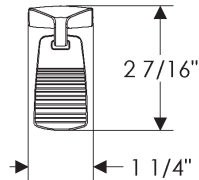

CK20060
Brut Pendant, 1 1/4" x 2 7/16" ..... $ 93.00
Ted Boerner Collection