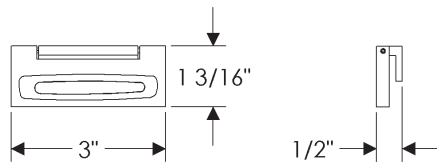

CK20135

Tab Pendant, 3" x 1 3/16" ..... $ 107.00
Ted Boerner Collection